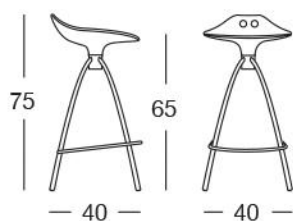

FROG h.80 / h.65

Design Centro Stile Scab

Sgabello con struttura in acciaio tubolare \varnothing mm 18 cromato.
Disponibile in due altezze.
Sedile in policarbonato riciclabile.
Per uso interno.

*Fixed barstool with recyclable polycarbonate seat with chromed
18 mm diam. tubular steel frame.
Available in 2 heights.
For indoor use.*

310
bianco pieno
glossy white

Solo per colore 310:
particolare del sedile
con disco effetto cromato.
*Only for colour 310:
detail of the seat with chromed
round plate.*

h.80
Art. 2295

Imballo: 1 pezzi
Packing: 1 pieces

Peso unitario Kg 4,900
Unit weight

Misure imballo 44x44x91,5 cm
Packing sizes

h.65
Art. 2296

Imballo: 1 pezzi
Packing: 1 pieces

Peso unitario Kg 4,400
Unit weight

Misure imballo 42x40x77,5 cm
Packing sizes