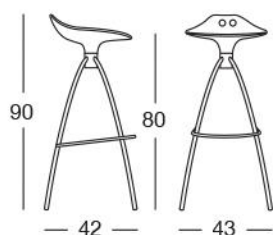

FROG h.80 / h.65

Design Centro Stile Scab

Sgabello con struttura in acciaio tubolare \varnothing mm 18 cromato.
Disponibile in due altezze.
Sedile in policarbonato riciclabile.
Per uso interno.

*Fixed barstool with recyclable polycarbonate seat with chromed
18 mm diam. tubular steel frame.
Available in 2 heights.
For indoor use.*

310
bianco pieno
glossy white

Solo per colore 310:
particolare del sedile
con disco effetto cromato.
*Only for colour 310:
detail of the seat with chromed
round plate.*

h.80
Art. 2295

Imballo: 1 pezzi
Packing: 1 pieces

Peso unitario Kg 4,900
Unit weight

Misure imballo 44x44x91,5 cm
Packing sizes

h.65
Art. 2296

Imballo: 1 pezzi
Packing: 1 pieces

Peso unitario Kg 4,400
Unit weight

Misure imballo 42x40x77,5 cm
Packing sizes