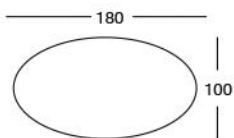

PIANI VETRO TEMPERATO spessore 12 mm TEMPERED GLASS TOPS 12 mm thickness

Art. 5301

per basamento Metropolis con traversa lunga cm. 74
for Metropolis base with 74 cm. long cross bar

Imballo: 1 pezzo
Packing: 1 piece

Peso unitario Kg 43,000
Unit weight

Misure imballo 190x110x5,5 cm
Packing sizes

COLORI PIANO VETRO / GLASS TOP COLOURS

400
trasparente
translucent

401
grigio fumé
fumé grey