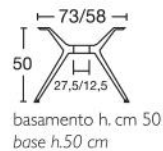

7012 CR 003

Struttura fornita con traverse intercambiabili per adattarsi a tutte le dimensioni dei piani.
The table base is equipped with 2 cross pieces interchangeable and suitable for different top sizes.

top min Ø 90 cm
top max Ø 110 cm

Imballo: 2 colli
Packing: 2 packages

Peso unitario Kg 12,000
Unit weight