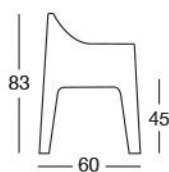

## COLORI COLOURS

11  
lino  
linen

15  
tortora  
dove grey

30  
arancio  
orange

40  
rosso  
red

51  
verde pistacchio  
light green

81  
antracite  
anthracite grey

Art. 1253

Imballo: 2 pezzi  
Packing: 2 pieces

Peso unitario Kg 13,600  
Unit weight

Misure imballo 145x95x61,5 cm  
Packing sizes

Distributed by: Parada One Design  
120 - 11120 Bridgeport Road  
Richmond, BC V6X 1T2  
E: [info@paradaonedesign.com](mailto:info@paradaonedesign.com)  
T: 604-264-0311  
604-272-3310  
F: 604-272-3316