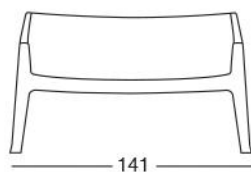

## COLORI COLOURS

11  
lino  
linen

15  
tortora  
dove grey

30  
arancio  
orange

40  
rosso  
red

51  
verde pistacchio  
light green

81  
antracite  
anthracite grey

Art. 1253

Imballo: 2 pezzi  
Packing: 2 pieces

Peso unitario Kg 13,600  
Unit weight

Misure imballo 145x95x61,5 cm  
Packing sizes

Distributed by: Parada One Design  
120 - 11120 Bridgeport Road  
Richmond, BC V6X 1T2  
E: [info@paradaonedesign.com](mailto:info@paradaonedesign.com)  
T: 604-264-0311  
604-272-3310  
F: 604-272-3316