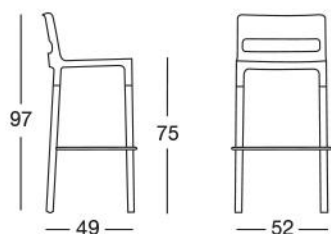

NATURAL DIVO h.75

Design Centro Stile Scab

2818 FS 11

2818 FS 81

Seduta in tecnopolimero riciclabile rinforzato fibra di vetro.
Gambe in faggio sbiancato da mm 35x35.
Poggiapiedi in acciaio cromato.
Per uso interno. Impilabile.

*Recyclable technopolymer seat reinforced with fibreglass.
35x35 mm legs in bleached beech.
Chromed steel footrest.
For indoor use. Stackable.*

COLORI COLOURS

11
lino
linen

81
antracite
anthracite grey

FINITURA GAMBE LEGS FINISHING

FS
faggio sbiancato
bleached beech wood

Art. 2818

Imballo: 2 pezzi
Packing: 2 pieces

Peso unitario Kg 5,500
Unit weight

Misure imballo 56x52x105 cm
Packing sizes

Distributed by: Parada One Design
120 - 11120 Bridgeport Road
Richmond, BC V6X 1T2
E: info@paradaonedesign.com
T: 604-264-0311
604-272-3310
F: 604-272-3316