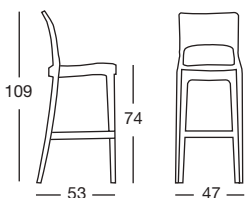

SGABELLO ISY TECNOPOLIMERO

Design Roberto Semprini

Sgabello con struttura in tecnopolimero lucido. Riciclabile.
Coordinabile con la seduta Isy Tecnopolimero.
Per uso interno/esterno.
Impilabile fino a sei pezzi.

*Barstool with recyclable glossy technopolymer frame.
Combines with Isy technopolymer chair.
For indoor/outdoor use.
Stackable up to six pieces.*

COLORI COLOURS

11 lino
linen

15 tortora
dove grey

81 antracite
anthracite grey

Art. 2328

Imballo: 2 pezzi
Packing: 2 pieces

Peso unitario Kg 3,800
Unit weight

Misure imballo 66,5x49,5x118 cm
Packing sizes

CUSCINO PER SGABELLO ISY CUSHION FOR ISY BARSTOOL

Art. 1500

Cuscino tessile imbottito da fissare con strisce in velcro.
Stuffed textile cushion fixable with velcro.

Imballo: 2 pezzi
Packing: 2 pieces

Peso unitario Kg 0,500
Unit weight

Misure imballo 49x40,5x12 cm
Packing sizes

TESSUTI E COLORI FABRICS AND COLOURS

VELLUTINO / VELVET

01 Cammello
Camel

02 Arancio
Orange

03 Magenta
Magenta