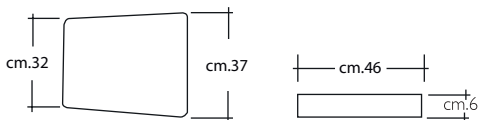

Art. 2328

Imballo: 2 pezzi
Packing: 2 pieces

Peso unitario Kg 3,800
Unit weight

Misure imballo 66,5x49,5x118 cm
Packing sizes

CUSCINO PER SGABELLO ISY CUSHION FOR ISY BARSTOOL

Art. 1500

Cuscino tessile imbottito da fissare con strisce in velcro.
Stuffed textile cushion fixable with velcro.

Imballo: 2 pezzi
Packing: 2 pieces

Peso unitario Kg 0,500
Unit weight

Misure imballo 49x40,5x12 cm
Packing sizes

TESSUTI E COLORI FABRICS AND COLOURS

VELLUTINO / VELVET

01 Cammello
Camel

02 Arancio
Orange

03 Magenta
Magenta