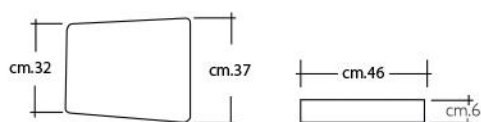

CUSCINO PER ISY CUSHION FOR ISY

Art. 1500

Imballo: 2 pezzi
Packing: 2 pieces

Peso unitario Kg 0,500
Unit weight

Misure imballo 49x40,5x12 cm
Packing sizes

TESSUTI E COLORI FABRICS AND COLOURS

VELLUTINO / VELVET

01 Cammello
Camel

03 Magenta

TRAMATO / WOVEN

11 Sabbia
Sand

12 Arancio
Orange

13 Verde cedro
Lime green

TESSUTO / FABRIC

25 grigio classico
classic grey

COTONE PANAMA / COTTON PANAMA

21 Ecrù
Ecru