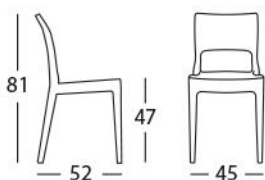

# ISY ANTISHOCK

Design Roberto Semprini

Struttura in policarbonato riciclabile trasparente o trasparente colorato.  
Per uso interno/esterno.  
Impilabile.

*Transparent or coloured translucent recyclable polycarbonate frame.  
For indoor/outdoor use.  
Stackable.*

## COLORI COLOURS

**100**  
trasparente  
transparent

**183**  
trasparente  
fumé  
translucent  
smoked

Art. 2352

Imballo: 4 pezzi  
Packing: 4 pieces

Peso unitario Kg 3,980  
Unit weight

Misure imballo 73x48x102 cm  
Packing sizes

## CUSCINO PER ISY CUSHION FOR ISY

Art. 1500

Imballo: 2 pezzi  
Packing: 2 pieces

Peso unitario Kg 0,500  
Unit weight

Misure imballo 49x40,5x12 cm  
Packing sizes