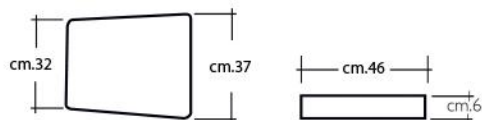

CUSCINO PER SGABELLO ISY CUSHION FOR ISY BARSTOOL

Art. 1500

Cuscino tessile imbottito da fissare con strisce in velcro.
Stuffed textile cushion fixable with velcro.

Imballo: 2 pezzi
Packing: 2 pieces
Peso unitario Kg 0,500
Unit weight

Misure imballo 49x40,5x12 cm
Packing sizes

TESSUTI E COLORI FABRICS AND COLOURS

VELLUTINO / VELVET

01 Cammello
Camel

02 Arancio
Orange

03 Magenta
Magenta

TRAMATO / WOVEN

11 Sabbia
Sand

12 Arancio
Orange

13 Verde cedro
Lime green

COTONE PANAMA / COTTON PANAMA

21 Ecrù
Ecrù