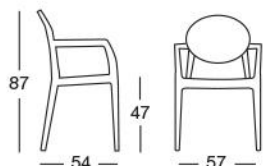

IGLOO

Design Mark Robson con Luisa Battaglia

Poltrona in policarbonato.
Disponibile nella versione bianco pieno, nero pieno, trasparente, trasparente fumé.
Impilabile.
Per uso interno/esterno.

*Polycarbonate armchair.
Available in glossy white, glossy black, transparent or translucent smoked colours.
Stackable.
For indoor/outdoor use.*

Made of Makrolon® by

COLORI COLOURS

100
trasparente
transparent

183
trasparente
fumé
translucent
smoked

310
bianco pieno
glossy white

380
nero pieno
glossy black

Art. 2355

Imballo: 4 pezzi
Packing: 4 pieces

Peso unitario Kg 5,000
Unit weight

Misure imballo 73,5x59x107 cm
Packing sizes

CATAS

Conforme EN 15373: 2007
According to EN 15373: 2007

CUSCINO PER IGLOO CUSHION FOR IGLOO

Art. 1505

Cuscino tessile imbottito da fissare con strisce in velcro.
Stuffed textile cushion fixable with velcro.

Imballo: 2 pezzi
Packing: 2 pieces

Peso unitario Kg 0,500
Unit weight

Misure imballo 51x47x7,5 cm
Packing sizes

TESSUTI E COLORI FABRICS AND COLOURS

VELLUTINO / VELVET

01 Cammello
Camel

02 Arancio
Orange

03 Magenta
Magenta