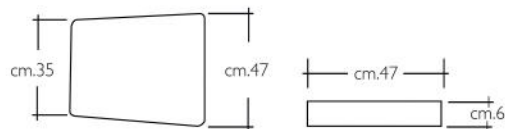

Made of Makrolon® by

COLORI COLOURS

100
trasparente
transparent

183
trasparente
fumé
translucent
smoked

310
bianco pieno
glossy white

380
nero pieno
glossy black

Art. 2355

Imballo: 4 pezzi
Packing: 4 pieces

Peso unitario Kg 5,000
Unit weight

Misure imballo 73,5x59x107 cm
Packing sizes

CATAS

Conforme EN 15373: 2007
According to EN 15373: 2007

CUSCINO PER IGLOO CUSHION FOR IGLOO

Art. 1505

Cuscino tessile imbottito da fissare con strisce in velcro.
Stuffed textile cushion fixable with velcro.

Imballo: 2 pezzi
Packing: 2 pieces

Peso unitario Kg 0,500
Unit weight

Misure imballo 51x47x7,5 cm
Packing sizes

TESSUTI E COLORI FABRICS AND COLOURS

VELLUTINO / VELVET

01 Cammello
Camel

02 Arancio
Orange

03 Magenta
Magenta