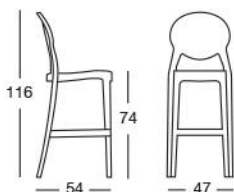

SGABELLO IGLOO h.75

Design Luisa Battaglia

Sgabello con struttura in policarbonato. Riciclabile.
 Coordinabile con le sedute Igloo e Igloo chair.
 Per uso interno/esterno.
 Impilabile fino a sei pezzi.

Barstool with recyclable polycarbonate frame.
 Combines with Igloo armchair and Igloo chair.
 For indoor/outdoor use.
 Stackable up to six pieces.

380
nero pieno
glossy black

Art. 2358

Imballo: 2 pezzi
 Packing: 2 pieces
 Peso unitario Kg 5,500
 Unit weight
 Misure imballo 65,5x49,5x124 cm
 Packing sizes

CUSCINO PER SGABELLO IGLOO CUSHION FOR IGLOO BARSTOOL

Art. 1500

Cuscino tessile imbottito da fissare con strisce in velcro.
 Stuffed textile cushion fixable with velcro.

Imballo: 2 pezzi
 Packing: 2 pieces
 Peso unitario Kg 0,500
 Unit weight

Misure imballo 49x40,5x12 cm
 Packing sizes