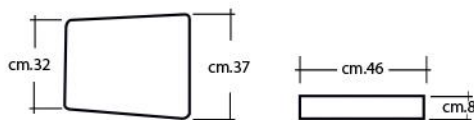

COLORI COLOURS

100
trasparente
transparent
IG 100
trasparente
ignifugo
transparent
fire-retardant

183
trasparente
fumé
translucent
smoked

310
bianco pieno
glossy white
IG 310
bianco pieno
ignifugo
glossy white
fire-retardant

380
nero pieno
glossy black

Art. 2358

Imballo: 2 pezzi
 Packing: 2 pieces
 Peso unitario Kg 5,500
 Unit weight
 Misure imballo 65,5x49,5x124 cm
 Packing sizes

CUSCINO PER SGABELLO IGLOO CUSHION FOR IGLOO BARSTOOL