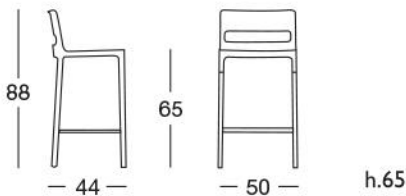

DIVO h.75 / h.65

Design Centro Stile Scab

Seduta in polipropilene riciclabile.
Gambe in alluminio anodizzato a sezione quadrata da mm. 25x25.
Disponibile in due altezze.
Impilabile.
Per uso interno/esterno.

*Recyclable polypropylene seat.
Anodised aluminium legs with a square section of 25x25 mm.
Available in two different heights.
Stackable.
For indoor/outdoor use.*

COLORI E CODICI ARTICOLO COLOURS AND PRODUCT REFERENCES

							
h.75	2210	2216	2211	2215	2212	2213	2214
h.65	2227	2226	2228	2232	2229	2230	2231
	lino linen	tortora dove grey	arancio orange	rosso red	verde pistacchio light green	blu blue	antracite anthracite grey

h.75

Imballo: 4 pezzi
Packing: 4 pieces

Peso unitario Kg 4,000
Unit weight

Misure imballo 67x49,5x114 cm
Packing sizes

h.65

Imballo: 4 pezzi
Packing: 4 pieces

Peso unitario Kg 3,800
Unit weight

Misure imballo 67x49,5x104 cm
Packing sizes