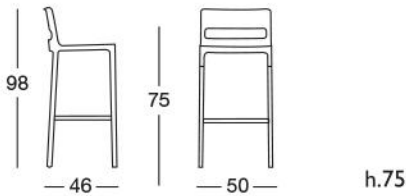

DIVO h.75 / h.65

Design Centro Stile Scab

Seduta in polipropilene riciclabile.
Gambe in alluminio anodizzato a sezione quadrata da mm. 25x25.
Disponibile in due altezze.
Impilabile.
Per uso interno/esterno.

*Recyclable polypropylene seat.
Anodised aluminium legs with a square section of 25x25 mm.
Available in two different heights.
Stackable.
For indoor/outdoor use.*

COLORI E CODICI ARTICOLO COLOURS AND PRODUCT REFERENCES

h.75

Imballo: 4 pezzi
Packing: 4 pieces

Peso unitario Kg 4,000
Unit weight

Misure imballo 67x49,5x114 cm
Packing sizes

h.65

Imballo: 4 pezzi
Packing: 4 pieces

Peso unitario Kg 3,800
Unit weight

Misure imballo 67x49,5x104 cm
Packing sizes