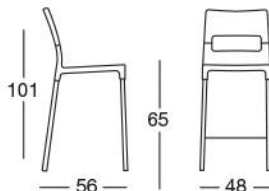

DIVA SGABELLO h.75 / h.65

Design Centro Stile Scab

Seduta in polipropilene riciclabile rinforzato fibra di vetro.
Schienale in policarbonato trasparente o trasparente colorato.
Gambe in alluminio anodizzato a sezione quadrata da mm. 22x22
Disponibile in due altezze. Impilabile.
Per uso interno/esterno.

*Recyclable polypropylene seat reinforced with fibreglass.
Back in transparent or translucent polycarbonate.
Anodised aluminium legs with a square section of 22x22 mm.
Available in two different heights. Stackable.
For indoor/outdoor use.*

h.75
Art. 2286

Imballo: 2 pezzi
Packing: 2 pieces

Peso unitario Kg 5,400
Unit weight

h.65
Art. 2285

Imballo: 4 pezzi
Packing: 4 pieces

Peso unitario Kg 4,500
Unit weight

Distributed by: Parada One Design
120 - 11120 Bridgeport Road
Richmond, BC V6X 1T2
E: info@paradaonedesign.com
T: 604-264-0311
604-272-3310
F: 604-272-3316