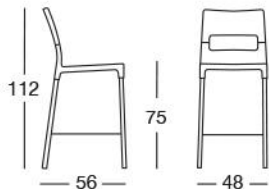

DIVA SGABELLO h.75 / h.65

Design Centro Stile Scab

Seduta in polipropilene riciclabile rinforzato fibra di vetro.
Schienale in policarbonato trasparente o trasparente colorato.
Gambe in alluminio anodizzato a sezione quadrata da mm. 22x22
Disponibile in due altezze. Impilabile.
Per uso interno/esterno.

*Recyclable polypropylene seat reinforced with fibreglass.
Back in transparent or translucent polycarbonate.
Anodised aluminium legs with a square section of 22x22 mm.
Available in two different heights. Stackable.
For indoor/outdoor use.*

h.75
Art. 2286

Imballo: 2 pezzi
Packing: 2 pieces

Peso unitario Kg 5,400
Unit weight

h.65
Art. 2285

Imballo: 4 pezzi
Packing: 4 pieces

Peso unitario Kg 4,500
Unit weight

Distributed by: Parada One Design
120 - 11120 Bridgeport Road
Richmond, BC V6X 1T2
E: info@paradaonedesign.com
T: 604-264-0311
604-272-3310
F: 604-272-3316