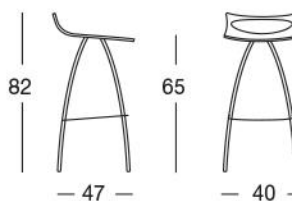

DIABLITO h.80 / h.65

Design Luisa Battaglia

Sgabello con struttura in acciaio tubolare ø mm 22 cromato.
Disponibile in due altezze.
Sedile in tecnopolimero riciclabile.
Per uso interno.

*Fixed barstool with chrome 22 mm diam. tubular steel frame.
Available in 2 heights.
Seat in recyclable technopolymer.
For indoor use.*

COLORI COLOURS

11 lino
linen

30 arancio
orange

40 rosso
red

51 verde pistacchio
light green

81 antracite
anthracite grey

h.80
Art. 2291

Imballo: 4 pezzi
Packing: 4 pieces

Peso unitario Kg 4,650
Unit weight

Misure imballo 47x47x119 cm
Packing sizes

h.65
Art. 2292

Imballo: 4 pezzi
Packing: 4 pieces

Peso unitario Kg 4,500
Unit weight

Misure imballo 44x44x103 cm
Packing sizes

Distributed by: Parada One Design
120 - 11120 Bridgeport Road
Richmond, BC V6X 1T2
E: info@paradaonedesign.com
T: 604-264-0311
604-272-3310
F: 604-272-3316