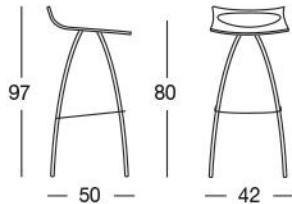

DIABLITO h.80 / h.65

Design Luisa Battaglia

Sgabello con struttura in acciaio tubolare ø mm 22 cromato.
Disponibile in due altezze.
Sedile in tecnopolimero riciclabile.
Per uso interno.

*Fixed barstool with chrome 22 mm diam. tubular steel frame.
Available in 2 heights.
Seat in recyclable technopolymer.
For indoor use.*

COLORI COLOURS

11 lino
linen

30 arancio
orange

40 rosso
red

51 verde pistacchio
light green

81 antracite
anthracite grey

h.80
Art. 2291

Imballo: 4 pezzi
Packing: 4 pieces

Peso unitario Kg 4,650
Unit weight

Misure imballo 47x47x119 cm
Packing sizes

h.65
Art. 2292

Imballo: 4 pezzi
Packing: 4 pieces

Peso unitario Kg 4,500
Unit weight

Misure imballo 44x44x103 cm
Packing sizes

Distributed by: Parada One Design
120 - 11120 Bridgeport Road
Richmond, BC V6X 1T2
E: info@paradaonedesign.com
T: 604-264-0311
604-272-3310
F: 604-272-3316